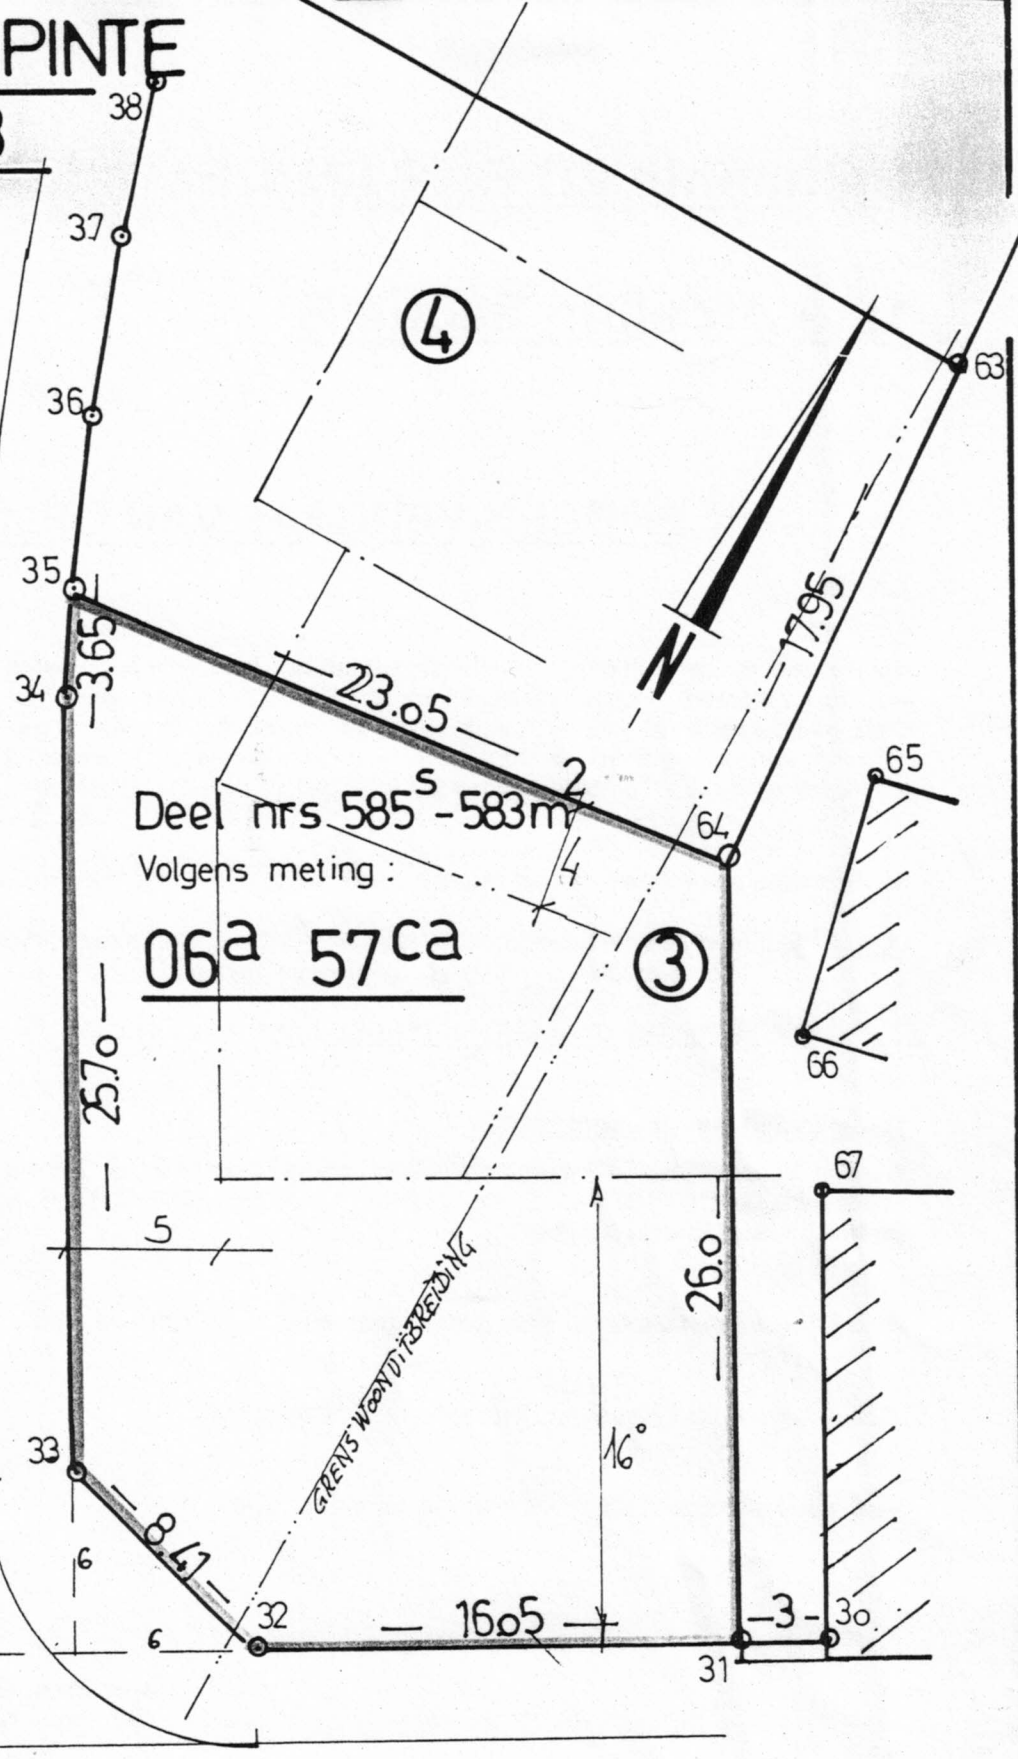

Gemeente : DE PINTE

1ste Afd. Sie B

VARENTSCHOOT

FLORASTRAAT

PT :	X :	Y :
64 :	139.319 :	166.660
31 :	153.069 :	144.601
32 :	139.530 :	135.947
33 :	131.324 :	137.809
34 :	117.889 :	159.707
35 :	116.151 :	162.936

Schaal : 1 / 250